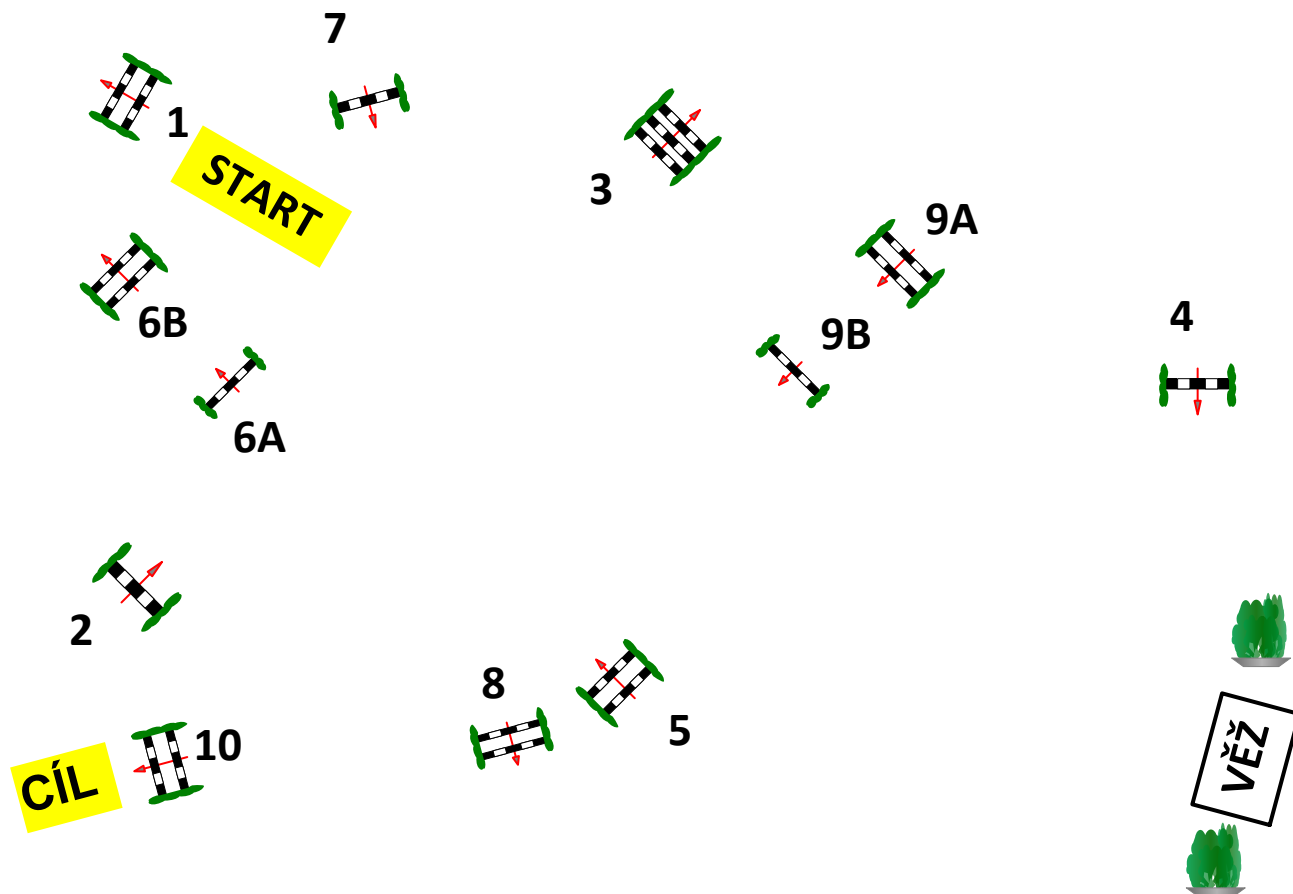

PANSKÁ LÍCHA – MČR/C 2015 ,

DĚTI, JUN. MLADŠÍ + STARŠÍ

Skoková zkouška: **MČR + otevřené „L“**

Pořadatel: ČJF a JK Panská Lícha, o.s., MG 0061

Licence: František Háva

MČR / C

Jun. St.

„L“

IN / OUT

CD: Zdeněk Ságl

TD: Anička Krobotová

DATUM: 4.-6. 9. 2015

ČÍSLO ZÁVODŮ: 904G1

SOUTĚŽ č.: 1 A 4

SKOKOVÁ ZKOUŠKA:

MČR

„L“

HODNOCENÍ:

Pravidla všestrannosti

Rychlost: 350 m/min

Délka dráhy: 420 m

Stanovený čas: 72 sec

Přípustný čas: 144 sec

Výška: 110 cm

Překážky/skoky: 1-10/12