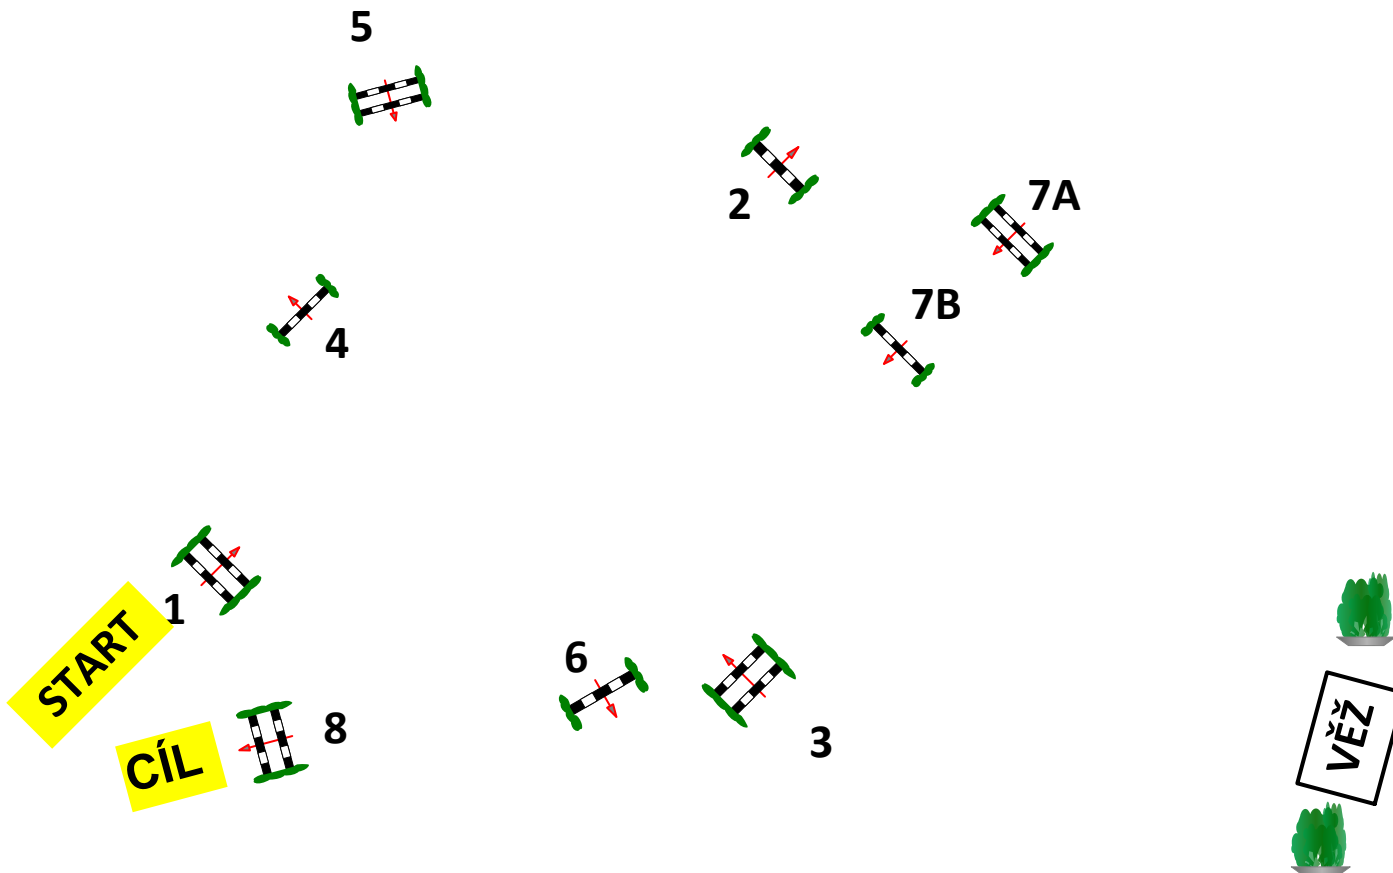

Licence: František Háva

**PANSKÁ LÍCHA –MČR/C 2015 , DĚTI, JUN. MLADŠÍ + STARŠÍ**

Skoková zkouška: **MČR + Prostata Cup**  
**+ otevřené „Z“**

Pořadatel: ČJF a JK Panská Lícha, o.s., MG 0061

**MČR / C**  
**Děti**  
**„Z“**

IN / OUT

DATUM: **4.-6. 9. 2015**

Číslo závodů: **904G1**

SOUTĚŽ č.: **3 A 6**

SKOKOVÁ ZKOUŠKA:

**MČR +**  
**Prostata cup**  
**+ „Z“**

HODNOCENÍ:

Pravidla všestrannosti

Rychlost: 350 m/min

Délka dráhy: 370 m

Stanovený čas: 64 sec

Přípustný čas: 128 sec

Výška: 90 cm

Překážky/skoky: 1-8/9