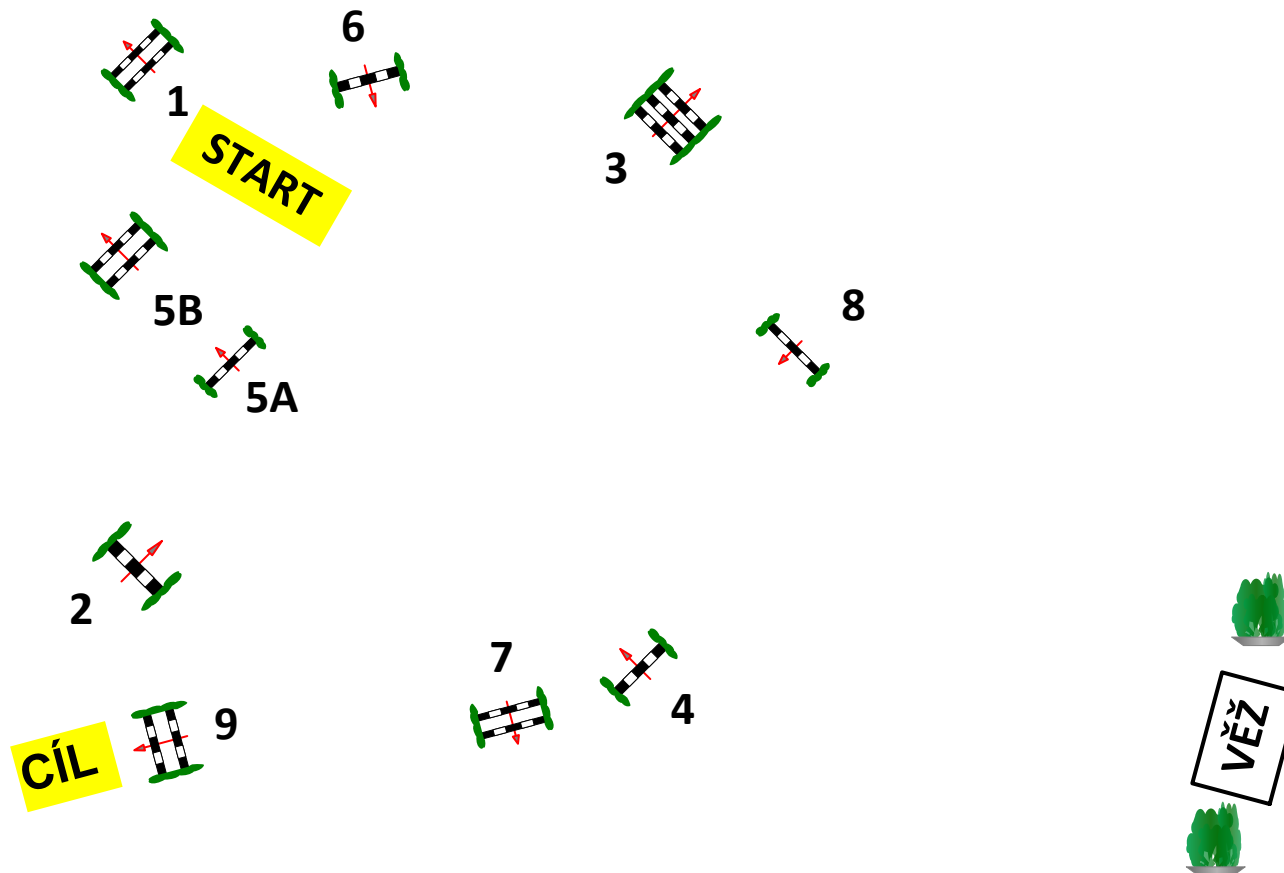

Licence: František Háva

PANSKÁ LÍCHA –MČR/C 2015 , DĚTI, JUN. MLADŠÍ + STARŠÍ

Skoková zkouška: **MČR + šampionát ČR veteránů**
+ otevřené „ZL“

Pořadatel: ČJF a JK Panská Lícha, o.s., MG 0061

MČR / C Jun. Ml. „ZL“

IN / OUT

CD: Zdeněk SágI
TD: Anička Krobotová

DATUM: 4.-6. 9. 2015

ČÍSLO ZÁVODŮ: 904G1

SOUTĚŽ č.: 2 A 5

SKOKOVÁ ZKOUŠKA:

MČR +
Šampionát veteránů
+ „ZL“

HODNOCENÍ:

Pravidla všestrannosti

Rychlost: 350 m/min
Délka dráhy: 420 m
Stanovený čas: 72 sec
Přípustný čas: 144 sec
Výška: 100 cm
Překážky/skoky: 1-9/10